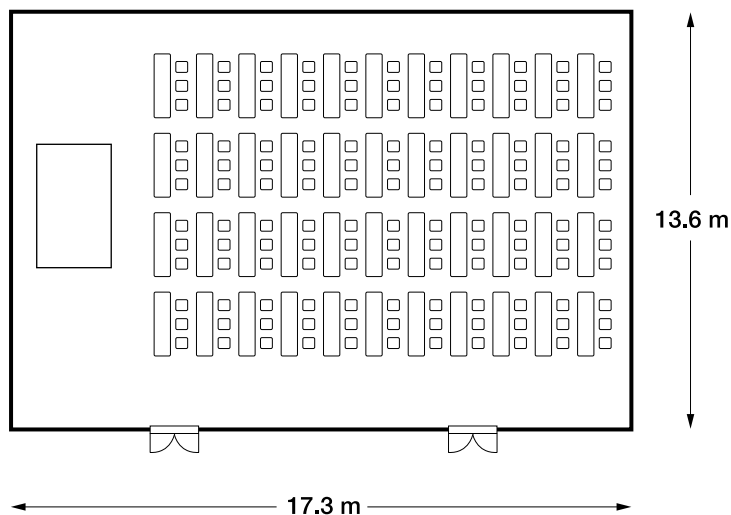

ロイヤルホール 正餐 120名 buffet 150名