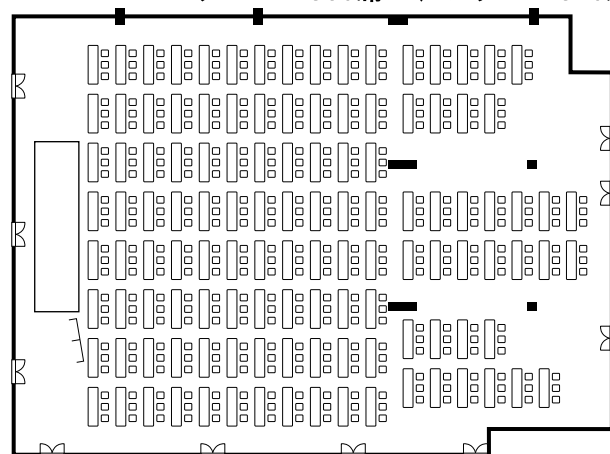

大宴会場（鳳凰の間・朱雀の間）

鳳凰の間 + 朱雀の間 正餐 450名

会場名		面積・寸法					最大収容客数			
		m ²	坪	開口	奥行	天井 (m)	ビュッフェ	ディナー	シアター	スクール
鳳凰の間	鳳凰の間 (全)	700	212	25.2	27.4	7	400	300	600	350
	鳳凰の間 (いろ)	490	149	18.1	27.4	7	260	200	400	260
	鳳凰の間 (ろは)	454	137	15.7	27.4	7	240	170	350	240
	鳳凰の間 (は)	210	65	7.1	27.1	7	100	90	140	100
	鳳凰の間 (ろ)	244	74	8.6	27.4	7	120	100	180	140
	鳳凰の間 (い)	246	75	9.5	27.4	7	120	100	180	120
朱雀の間	朱雀の間 (い)	107	32	12.2	9	3	50	40	70	50
	朱雀の間 (ろ)	114	35	12.2	9	3	—	—	—	—
	朱雀の間 (は)	109	33	12.2	7.6	3	—	—	—	—
	朱雀の間 (全)	330	100	36.6	9	3	80	60	80	60
鳳凰・朱雀の間		1,030	312	37.4	27.4	7.3	750	450	820	360

鳳凰の間 + 朱雀の間 ブッフェ 750名

鳳凰の間 + 朱雀の間
スクール 360席 シアター 820席

古き都のおもてなし—政府登録国際観光ホテル

奈良ロイヤルホテル

〒630-8001 奈良市法華寺町254 TEL0742-34-1131

(URL) <http://www.nara-royal.co.jp>