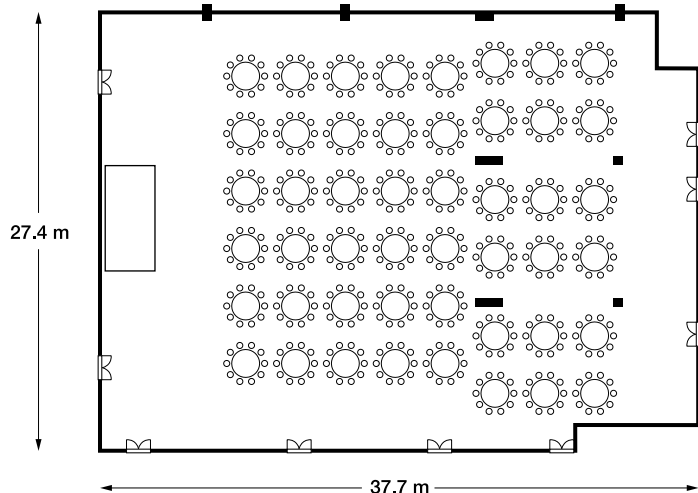

大宴会場（鳳凰の間・朱雀の間）

鳳凰の間 + 朱雀の間 正餐 450名

会場名		面積・寸法					最大収容客数			
		m ²	坪	開口	奥行	天井 (m)	ビュッフェ	ディナー	シアター	スクール
鳳凰の間	鳳凰の間 (全)	700	212	25.2	27.4	7	400	300	600	350
	鳳凰の間 (いろ)	490	149	18.1	27.4	7	260	200	400	260
	鳳凰の間 (ろは)	454	137	15.7	27.4	7	240	170	350	240
	鳳凰の間 (は)	210	65	7.1	27.1	7	100	90	140	100
	鳳凰の間 (ろ)	244	74	8.6	27.4	7	120	100	180	140
	鳳凰の間 (い)	246	75	9.5	27.4	7	120	100	180	120
朱雀の間	朱雀の間 (い)	107	32	12.2	9	3	50	40	70	50
	朱雀の間 (ろ)	114	35	12.2	9	3	—	—	—	—
	朱雀の間 (は)	109	33	12.2	7.6	3	—	—	—	—
	朱雀の間 (全)	330	100	36.6	9	3	80	60	80	60
鳳凰・朱雀の間		1,030	312	37.4	27.4	7.3	750	450	820	360