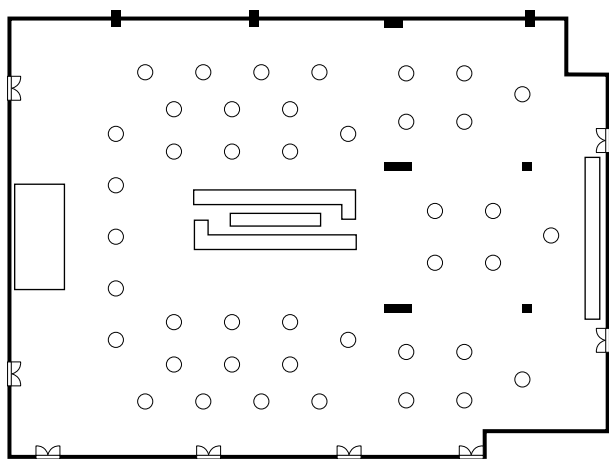

会場名		面積・寸法					最大収容客数			
		m²	坪	開口	奥行	天井 (m)	ビュッフェ	ディナー	シアター	スクール
鳳凰の間	鳳凰の間 (全)	700	212	25.2	27.4	7	400	300	600	350
	鳳凰の間 (いろ)	490	149	18.1	27.4	7	260	200	400	260
	鳳凰の間 (ろは)	454	137	15.7	27.4	7	240	170	350	240
	鳳凰の間 (は)	210	65	7.1	27.1	7	100	90	140	100
	鳳凰の間 (ろ)	244	74	8.6	27.4	7	120	100	180	140
	鳳凰の間 (い)	246	75	9.5	27.4	7	120	100	180	120
朱雀の間	朱雀の間 (い)	107	32	12.2	9	3	50	40	70	50
	朱雀の間 (ろ)	114	35	12.2	9	3	—	—	—	—
	朱雀の間 (は)	109	33	12.2	7.6	3	—	—	—	—
	朱雀の間 (全)	330	100	36.6	9	3	80	60	80	60
鳳凰・朱雀の間		1,030	312	37.4	27.4	7.3	750	450	820	360

鳳凰の間 + 朱雀の間 ブッフェ 750名